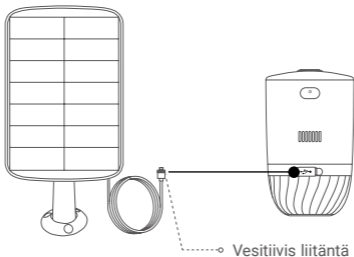

4 Kameran akun lataaminen

- Liitä se kameran akkuun.

- **i** Turvallisuus- ja viranomaisvaatimusten mukaisesti akun latausympäristön lämpötila-alueen pitää olla 0–45 °C.
- Katso lisätietoa osoitteesta www.eviz.eu.