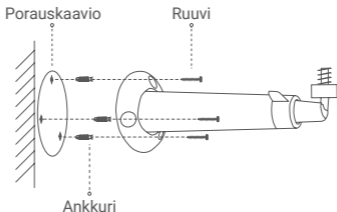

IN THE EVENT OF ANY CONFLICTS BETWEEN THE ABOVE AND THE APPLICABLE LAW, THE LATTER PREVAILS.

Pakkauksen sisältö

Aurinkopaneeli (x1)

Säädettävä kiinnike (x1)

Ruuvipakkaus (x1)

Pika-aloitusopas (x1)

Porauskaavio (x1)

1 Kiinnikkeen asentaminen

- Aseta porauskaavio puhtaalle ja tasaiselle pinnalle.
- **(Vain sementtiseinään/-kattoon)** Pora ruuvireiät kaavion mukaisesti ja aseta reikiin kolme ankkuria.
- Kiinnitä kiinnike kolmella ruuvilla.